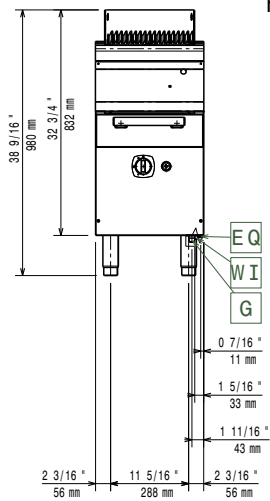

Front aanzicht