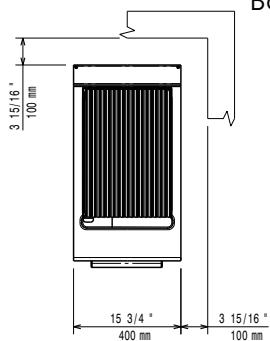

- Schrapper voor grillrooster met afvoerkanalen PNC 206421
- Schrapper voor barbecue plaat PNC 206422
- Basisframe voor opstelling poten of wielen (600mm) PNC 206431
- SET G25.3 (NL) GAS NOZZELS VOOR 700 XP EN 900XP GAS GRILLS (STANDAARD EN HP) PNC 206462
- 2 zijpanelen voor monobloc uitvoeringen PNC 216000
- Frontrail 400mm PNC 216046
- Frontrail 800mm PNC 216047
- Frontrail 1200mm PNC 216049
- Frontrail 1600mm PNC 216050
- Portioneerschep 400mm PNC 216185
- Portioneerschep 800mm PNC 216186
- Gasdrukregelaar PNC 927225

Front aanzicht

Zij aanzicht

EQ = Equipotential schroef  
 G = Gas aansluiting

Boven aanzicht

## Algemene Gegevens:

Gewicht, netto:	40 kg
Transport gewicht:	57 kg
Transport hoogte:	1180 mm
Transport lengte:	460 mm
Transport breedte:	810 mm
Transport volume:	0.44 m <sup>3</sup>
[NOT TRANSLATED]	N7GG