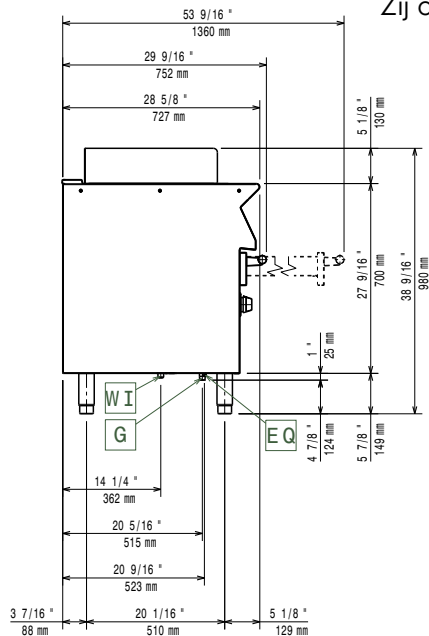

Zij aanzicht

EQ = Equipotential schroef
G = Gas aansluiting